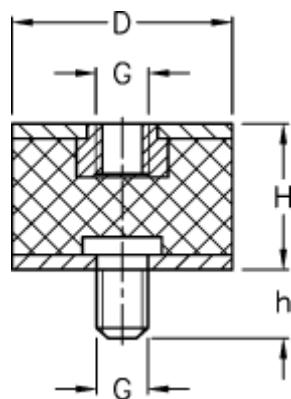

Varenummer: 512010590724621
Beskrivelse: KLEE Vibrationsdæmper type 2, rustfast
20-12-2, M6/M6x12, NBR - 43 shore

Mål

D = 20
G = M6
h = 12
H = 12